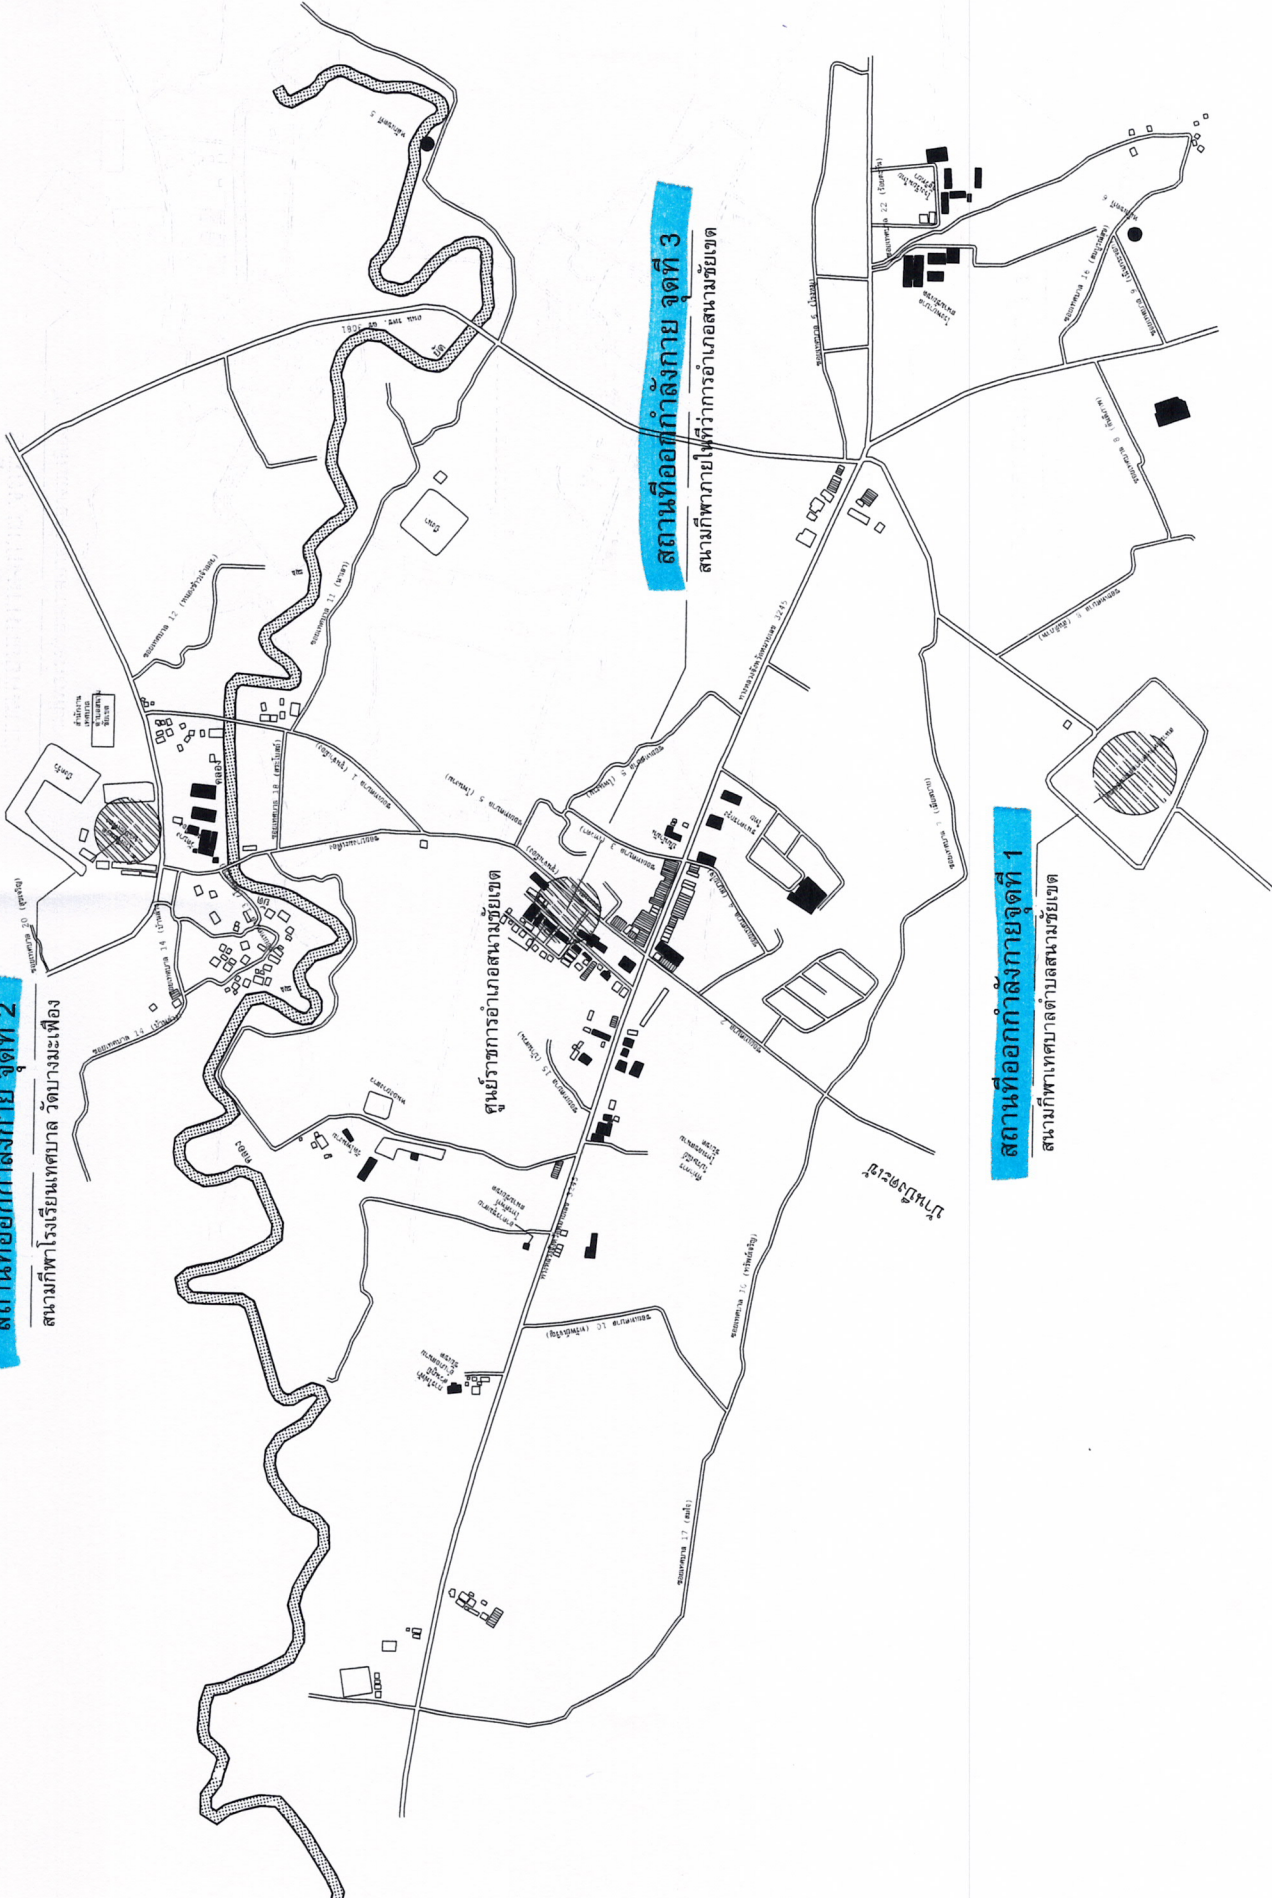

64
แผนผังข้อมูลลานกีฬา/สนามกีฬา

ของเทศบาลตำบลสนามชัยเขต

อำเภอสนามชัยเขต

จังหวัดฉะเชิงเทรา

สถานที่ออกกำลังกาย จุดที่ 2

สนามกีฬาโรงเรียนเทศบาล วัดบางมะเฟือง

สถานที่ออกกำลังกาย จุดที่ 3

สนามกีฬาภายในว่าการอำเภอสนมชัยเขต

สถานที่ออกกำลังกาย จุดที่ 1

สนามกีฬาเทศบาลตำบลสนมชัยเขต